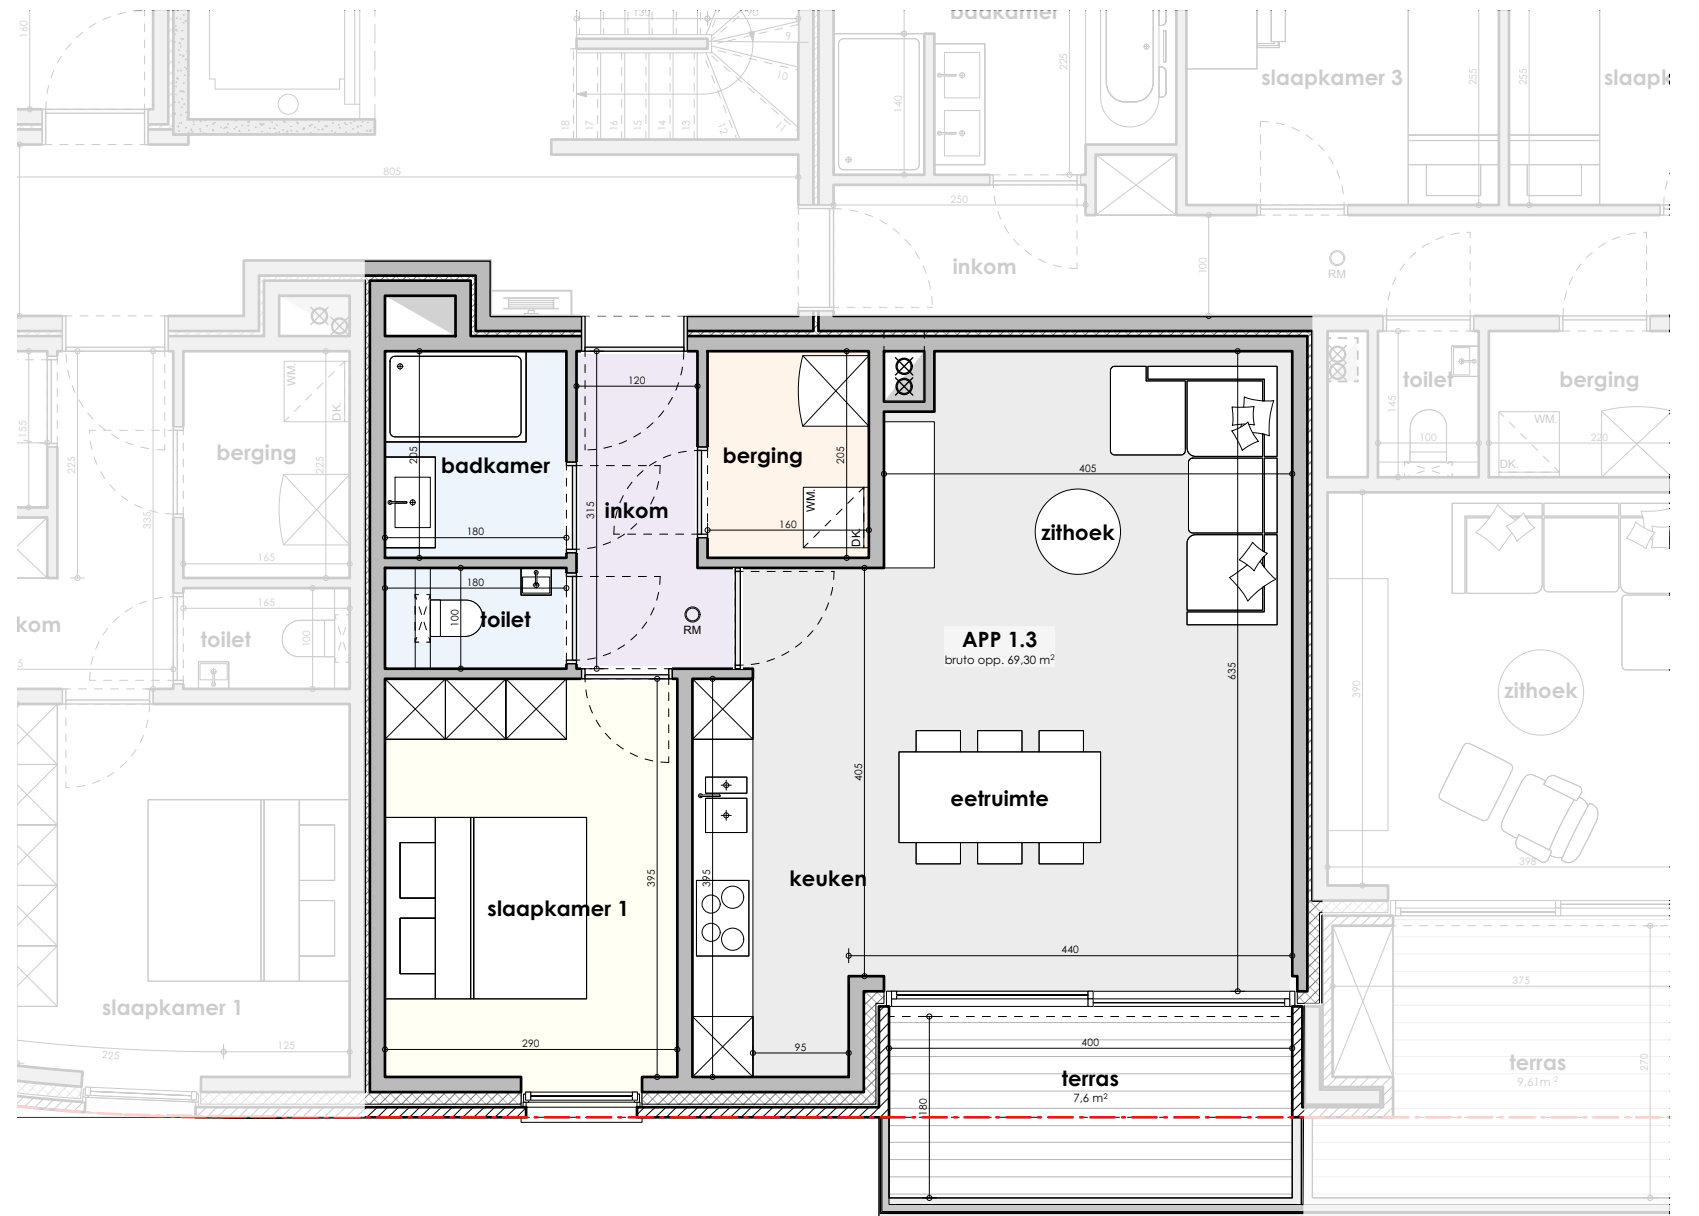

Nivo +1

Vorgevel

Achtergevel

Appartement 1.3

Bruto opp. 69,30 m²
 Terras opp. 7,6 m²
 Totaal opp. 76,9 m²

De getekende meubels zijn slechts indicatief en maken geen deel uit van de verkoopovereenkomst. Deze tekening en de maatvoering hierop is indicatief. Het verkoopslastenboek heeft voorrang op de plannen.