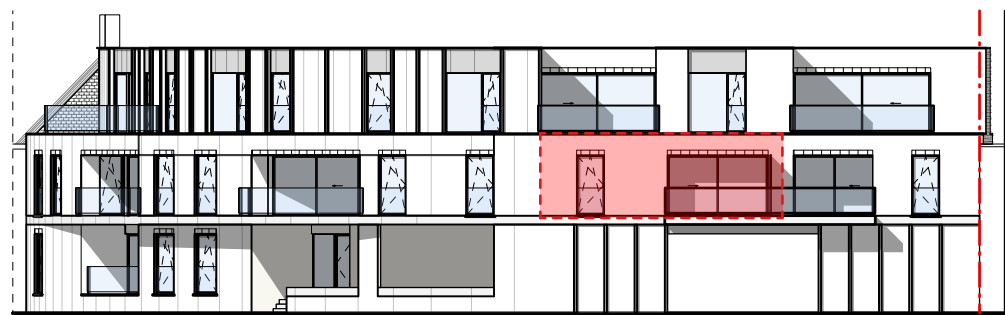

Nivo +1

Vorgevel

Achtergevel

Appartement 1.3

Bruto opp. 69,30 m²
 Terras opp. 7,6 m²
 Totaal opp. 76,9 m²

De getekende meubels zijn slechts indicatief en maken geen deel uit van de verkoopovereenkomst. Deze tekening en de maatvoering hierop is indicatief. Het verkoopslastenboek heeft voorrang op de plannen.